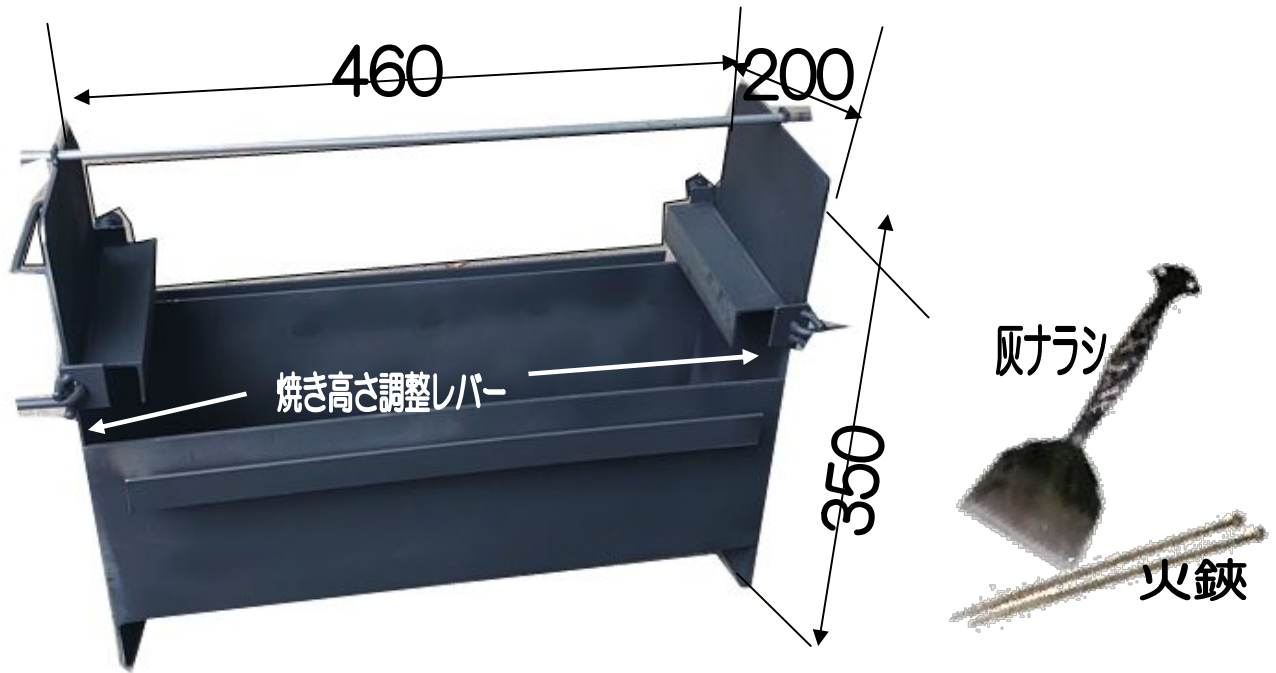

鍛冶屋 炭火焼き焗炉・囲炉裏

灰床本職用炭火焼焗炉

串焼き、グリル、斜め焼き
焼き高さ2段調整

W460XD160XH340

ELDA
RocketStove produce by Lac

鍛冶屋炭焼き焜炉

焼肉プレート150x420mm

焼き鳥プレート150x420mm

焼肉/焼き鳥2Wプレート150x420mm

鍛冶屋炭焼き焜炉

定価 ¥66,000