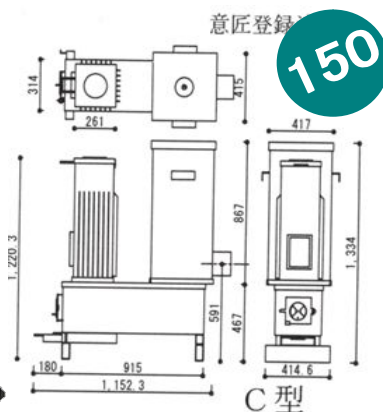

CH型仕様
給湯機能仕様

大型業務用薪ストーブ

大型
業務用

電気不要
解体材木OK!
生湯き材木OK!

C型仕様

CHANGER C型

角材薪投入大型サイズ

W330XH1334XD915mm

排煙径φ150mm

CH型仕様

給湯機能仕様

CHANGER CH型

長時間業務用大型サイズ

W330XH1334XD915mm

排煙径φ150mm

前面扉仕様

GX型仕様

CHANGER GX型

長時間業務用大型サイズ

W500XH1700XD1200mm

排煙径φ200mm