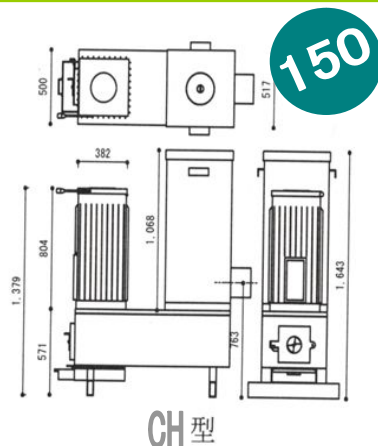

排煙径φ150mm

CH型仕様

給湯機能仕様

CHANGER CH型

長時間業務用大型サイズ

W330XH1334XD915mm

排煙径φ150mm

前面扉仕様

GX型仕様

CHANGER GX型

長時間業務用大型サイズ

W500XH1700XD1200mm

排煙径φ200mm