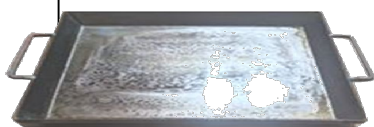

国産
made by japan

野外暖房&クッキング・・・暖円携帯焔炉

越後三条発

モバイルストーブ MS-125

MOBILE ROCKET STOVE MS-125

収納薪
投入口

ELDA
RocketStove produce by Lac

モバイルストーブ MS-125

MOBILE ROCKET WOOD STOVE

MS-125

五徳

着脱脚

皮手袋

option

極厚BBQ鉄板

230X230mm

¥11,000

極丸口ストル

230X230mm

五徳ベース

230X230mm

商品名

モバイルストーブMS-125

記号	DK-125
サイズ	W125XD125XH300
重量	3kg
燃烧方式	V字煙道ロケット燃烧
煙突	—
燃烧効率	2KW/1800KCal
薪投入口	100X100mm