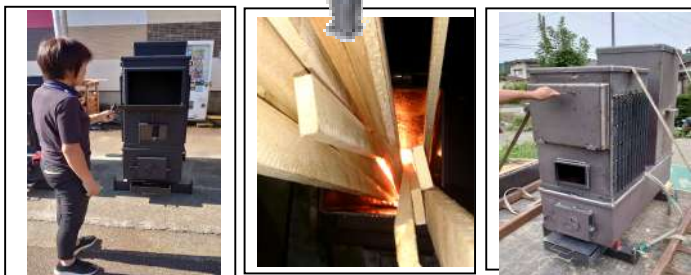

業務/施設/STOVE

商品名	チェンジャー B型

記号	CHANGER-B
サイズ	W330XD734XH1014
重量	110kg
燃焼方式	ロケットヒートライザー燃焼
長尺薪入口	250X250
煙突径	φ125

※煙突別売り

価格(税込)	¥990,000

特長

キャストブルヒートライザーで完全燃焼し、排煙が少なく見えません
長尺薪が入れられ、木質であれば何でも燃せる薪ストーブです、

業務/施設/STOVE