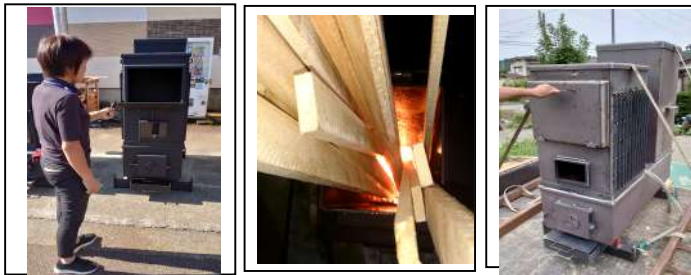

商品名	チェンジャー C型

記号	CHANGER-C
サイズ	W330XD915XH1334
重量	200kg
燃焼方式	ロケットヒートライザー燃焼
長尺薪入口	300X300
煙突径	φ150

※煙突別売り

価格(税込)	¥2,400,000

特長

キャストブルヒートライザーで完全燃焼し、排煙が少なく見えません
長尺薪が入れられ、木質であれば何でも燃せる薪ストーブです、