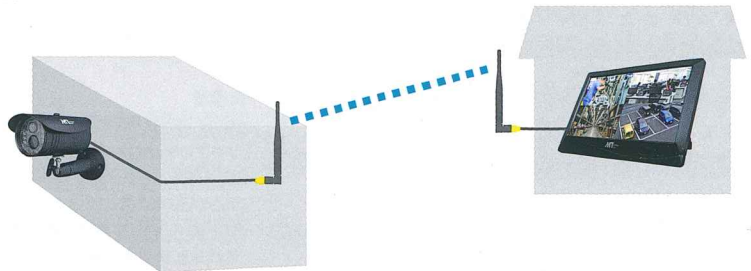

MT-DC10M:ケーブル長 約10m JAN 4986702408510

カメラ
最大 **4台** 接続可能

別売品について

MT-WCM-A カメラモニター専用高利得アンテナセット

MT-INC-A カメラ専用高利得アンテナ

標準のアンテナと比べ電波強度を約1.3倍強化することができます。
カメラの映像が途切れる、電波が弱い場合には高利得アンテナを使用することにより改善する可能性があります。

MT-EXT20M MT-WCM300/MTW-INC300IR用アンテナ延長ケーブル

カメラ、モニター間に遮蔽物が多く電波が届かない場合にはカメラ、もしくはモニターのアンテナを延長することにより遮蔽物を選んで電波を届けることが可能となります。

MT-EXT20Mを使用することによりアンテナを**20m**延長可能

電波の到達距離について

●本製品の電波到達距離300mは、カメラとモニターの間には遮蔽物や電波妨害のない環境での距離を示します。

設置環境における遮蔽物の有無、天候や木の葉などによって到達距離が減衰します。